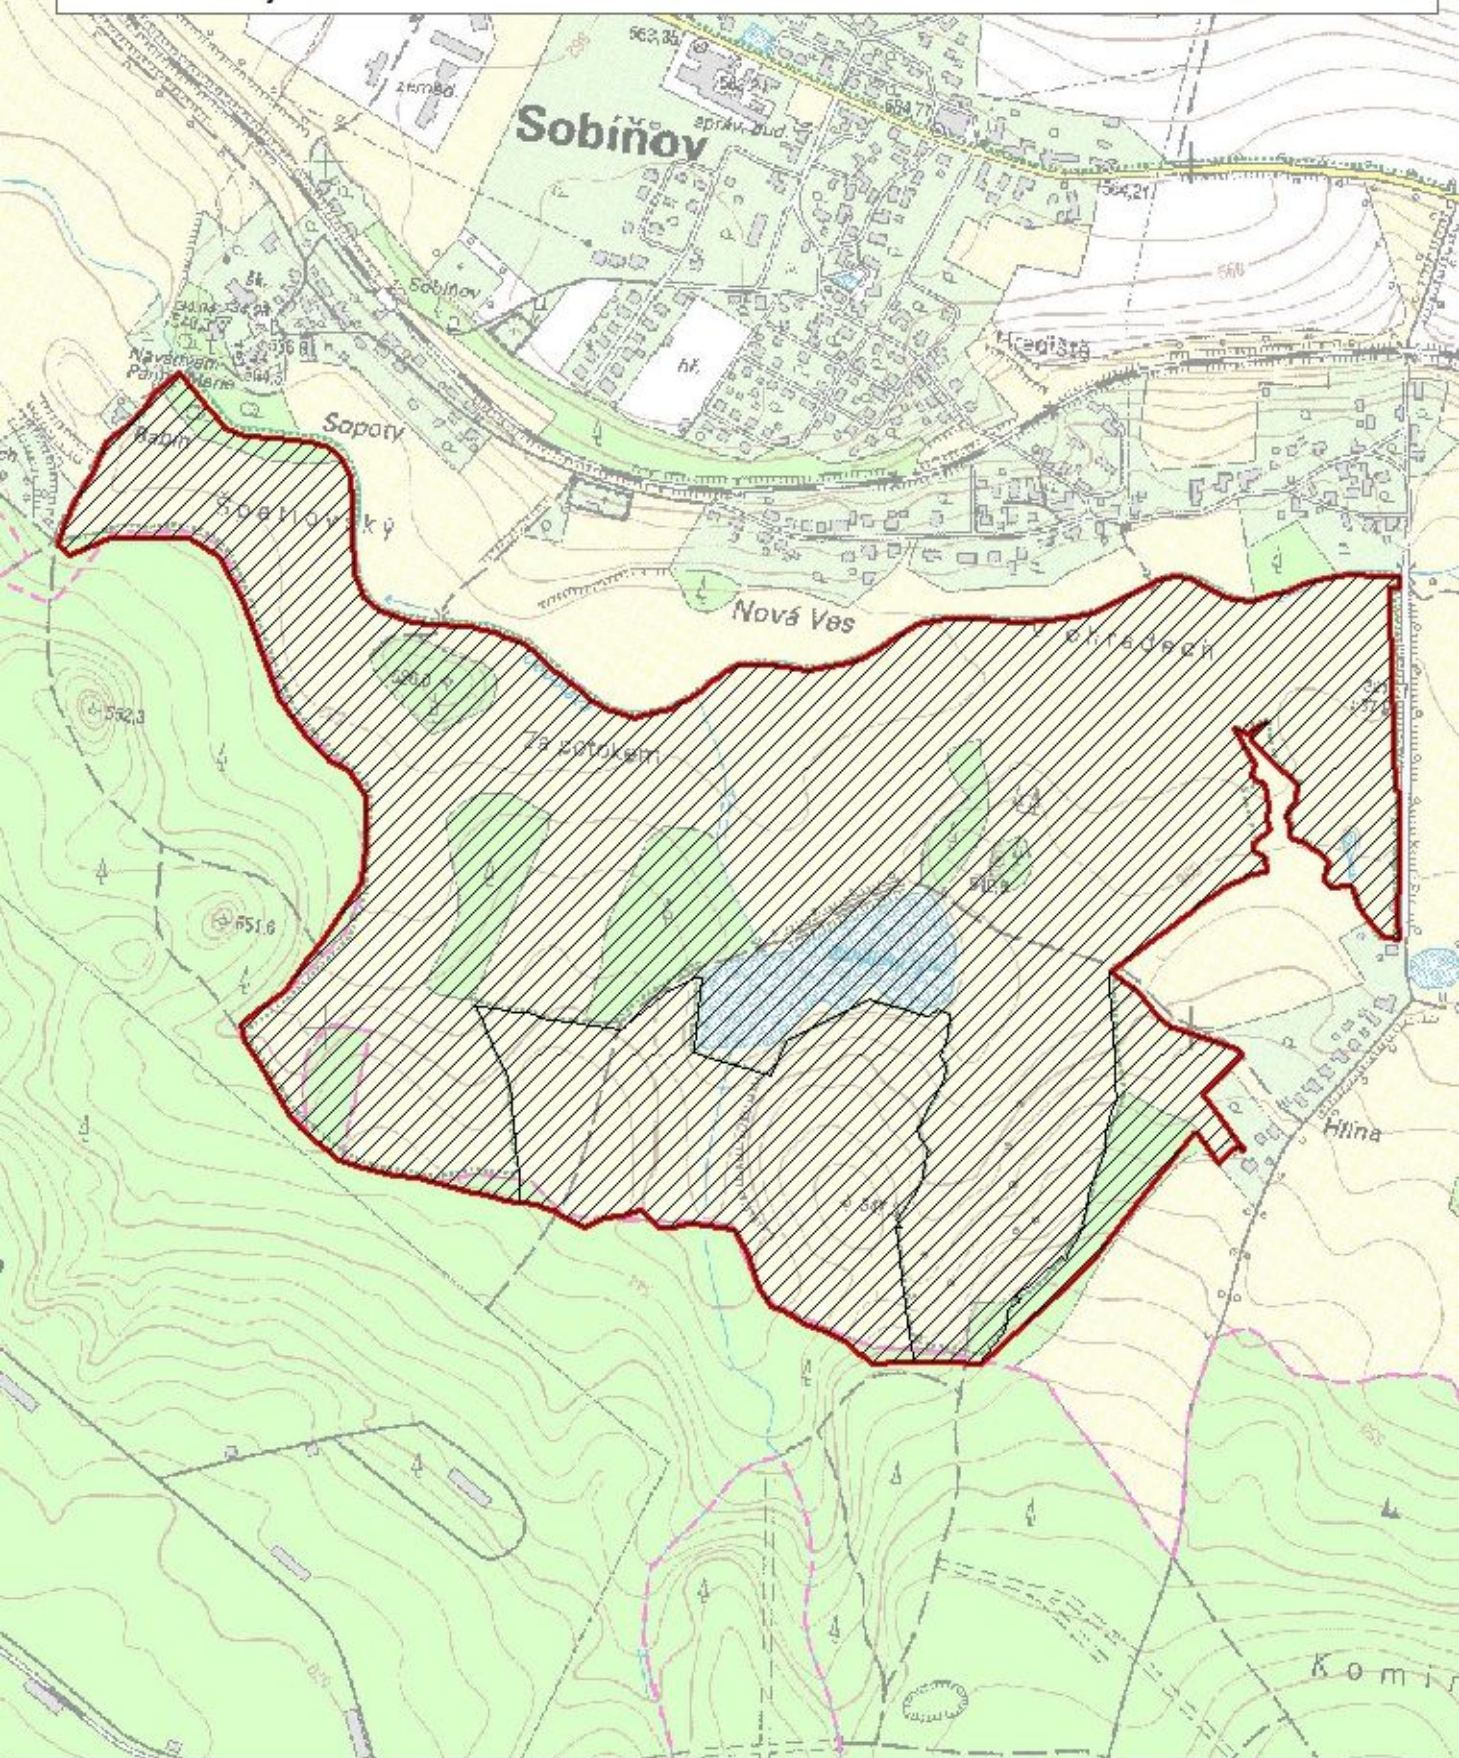

6230* - Druhově bohaté smilkové louky na silikátových podložích v horských oblastech (a v kontinentální Evropě v podhorských oblastech)

 PR Niva Doubravy

 NAV_CZ0617005 Niva Doubravy

 Kilometers
0 0,05 0,1