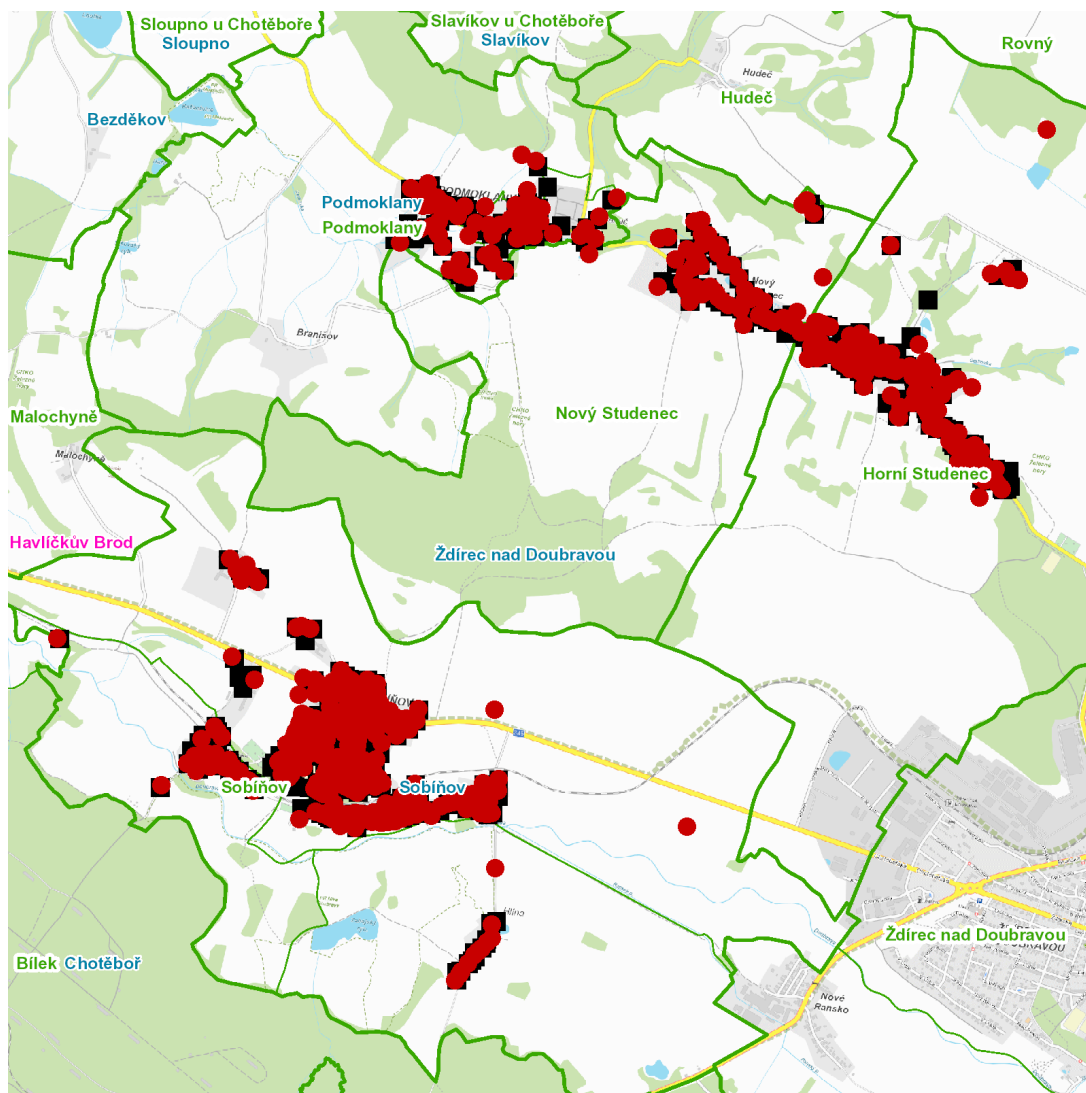

dne 6. 4. 2021 od 7:30 do 16:30 hodin**Orientační mapový podklad odstávkou dotčených lokalit****VYSVĚTLIVKY**

- – adresy dotčené odstávkou elektřiny
- – místa připojení k elektrické síti dotčená odstávkou