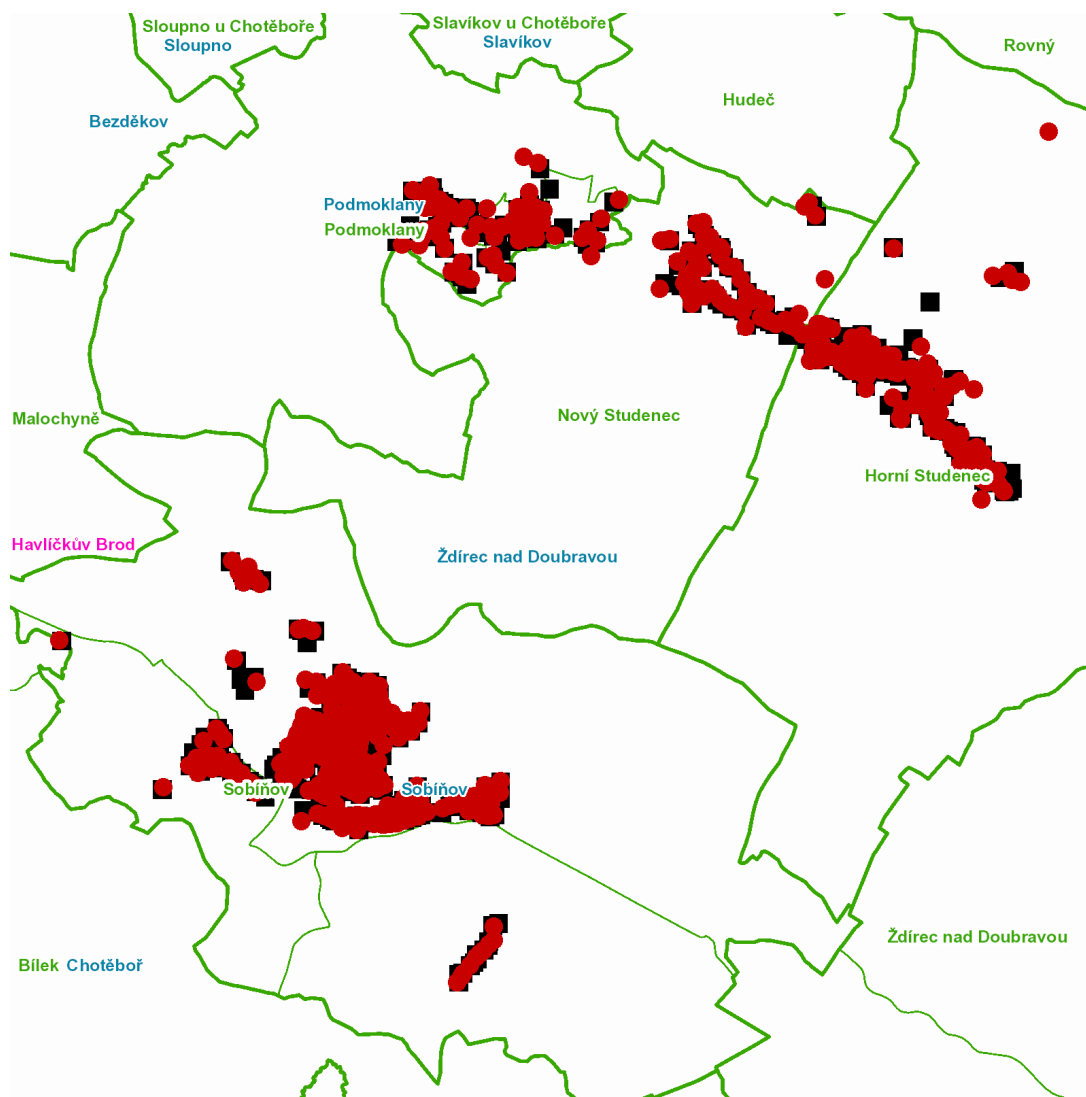

**dne 8. 9. 2021 od 7:30 do 16:30 hodin****Orientační mapový podklad odstávkou dotčených lokalit****VYSVĚTLIVKY**

- – adresy dotčené odstávkou elektřiny
- – místa připojení k elektrické síti dotčená odstávkou